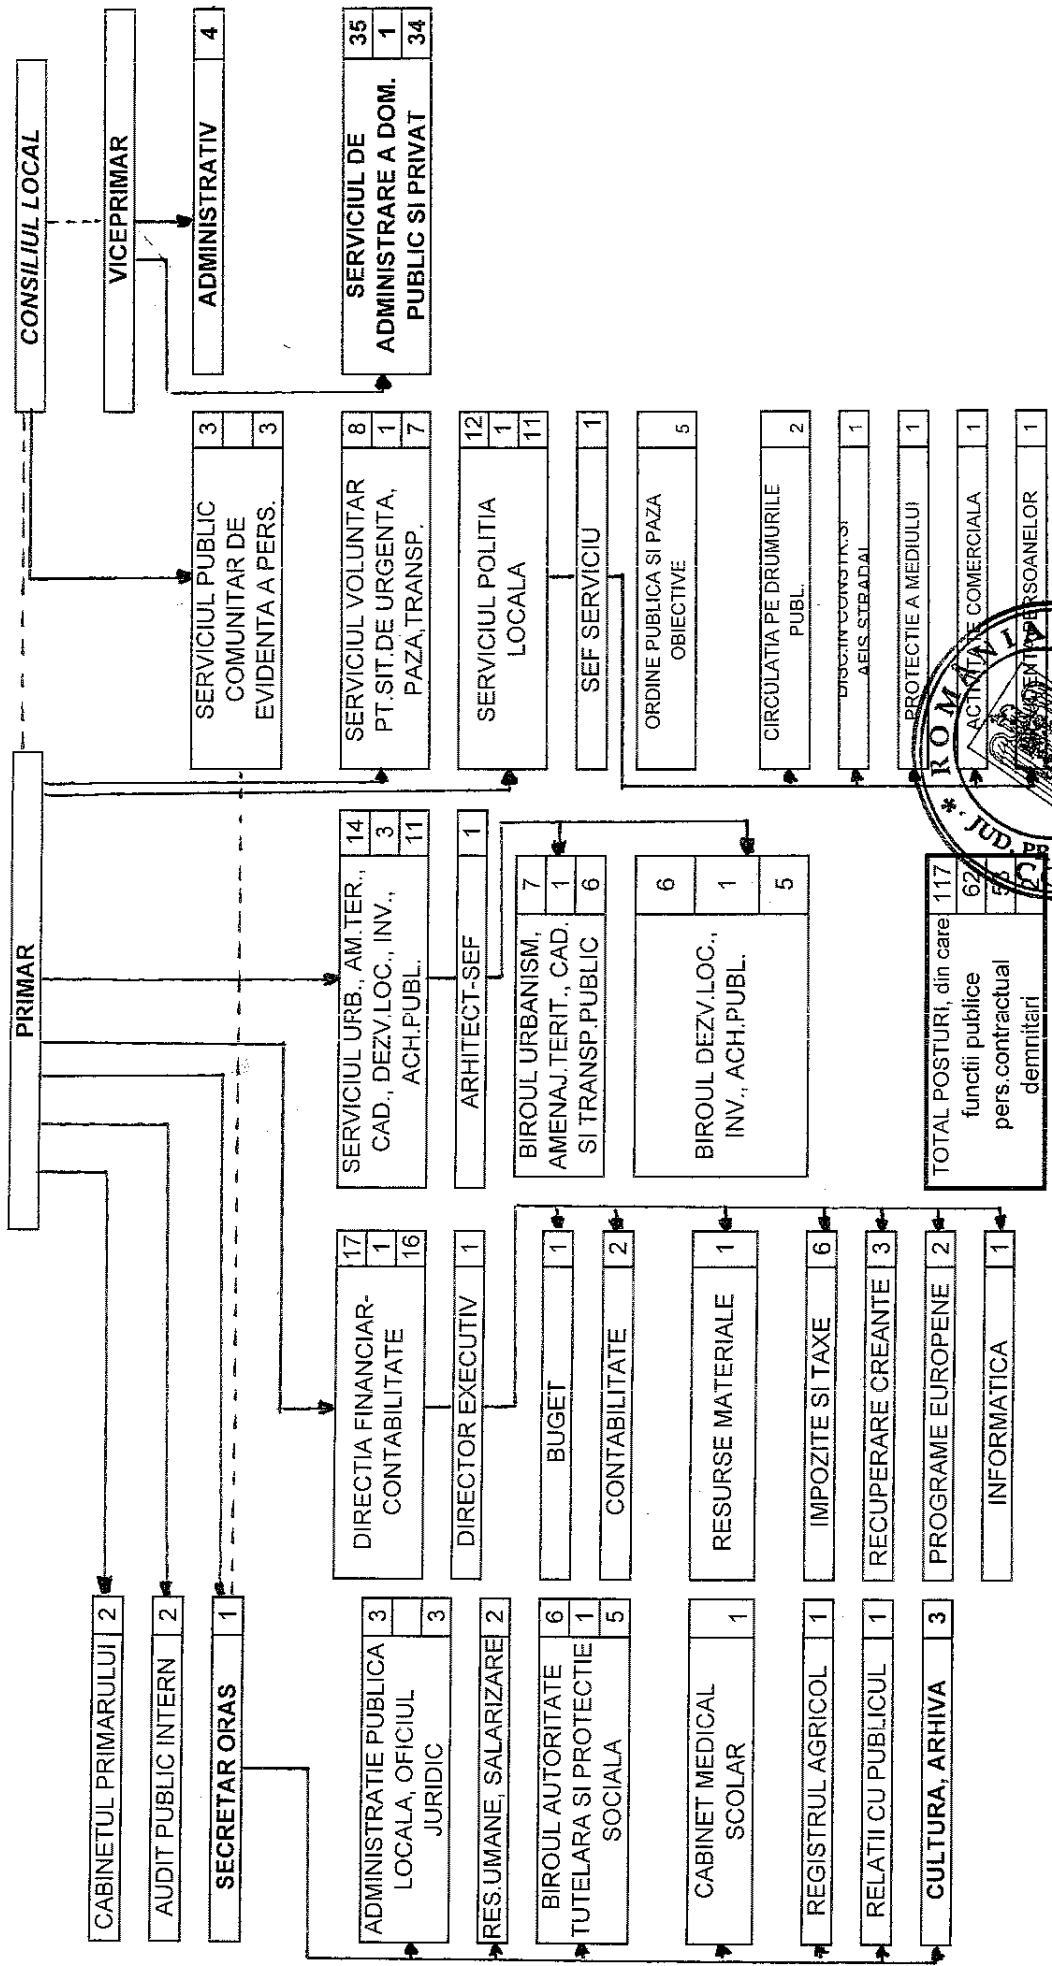

ORGANIGRAMA APARATULUI DE SPECIALITATE AL PRIMARULUI ORASULUI COMARNIC

PRESEDINTE DE SEDINTA

Contrasemneaza SECRETAR ORAS

ORAS COMARNIC

Anexa nr. 2 la ACL 96 / 30.X.2016

STAT DE FUNCTII
APARAT DE SPECIALITATE AL PRIMARULUI ORASULUI COMARNIC

Nr. crt.	Structura	Funcția de demnitate publică	Funcția publică			Clasa	Gradul profesional	Nivelul studiilor	Funcția contractuală		Treapta profesională	Nivelul studiilor	Observații
			inalt funct. public	de conducere	de executie				de conducere	de executie			
0	2	3	4	5	6	7	8	9	10	11	12	13	14
	DEMNITARI												
1	Popa Sorin Nicolae	primar											
2	Savu Mihai Nicolae	viceprimar											
	SECRETAR ORAS												
3	Velcea Ioana Marielena			secretar oras				S					
	CABINETUL PRIMARULUI												
4	Popescu Ruxandra										IA	S	
5	Bunghez Alina Mihaela										IA	S	
	AUDIT PUBLIC INTERN												
6	Taleanu Liliana				auditor	I	superior	S					
7	Ciufu Marius Alexandru				auditor	I	superior	S					
	ADMINISTRATIE PUBLICA LOCALA, OFICIU JURIDIC												
8	vacant				consilier juridic	I	superior	S					
9	vacant				consilier juridic	I	superior	S					
10	vacant				inspector	I	debutant	S